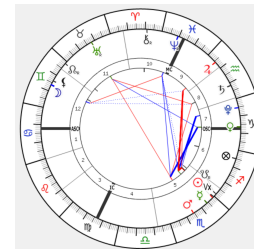

Durant cet atelier de 3 heures, nous découvrirons:

- Quels sont nos 12 archétypes dominants
- Comment tracer la carte de notre plan de vie
- Comment interpréter notre propre carte
- Comment ré-utiliser la carte et les archétypes comme outils personnels pour révéler les réponses à nos questions et nous guider dans nos projets.

Le matériel est fourni. Vous repartirez avec votre nouvel outil personnalisé pour guider vos choix importants dans votre vie.

Ma carte du ciel

Apprendre à décoder sa propre carte du ciel

La carte du ciel est un outil formidable utilisé par les astrologues depuis des millénaires afin de déterminer les influences astrologiques qui lient un événement à un moment précis dans le temps, comme la naissance.